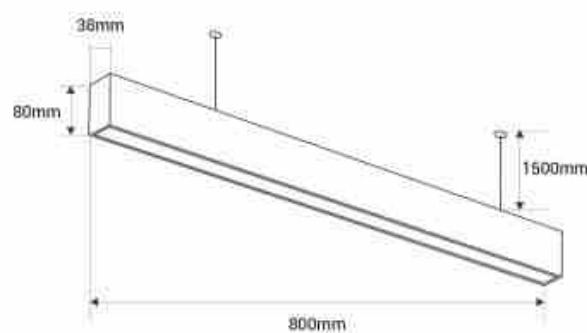

Luminária linear LED suspensa / de superfície - Slim - 24W - 80cm - 1700lm

Ref. B9070-80

Luminária LED linear de 24W moderna e funcional, perfeita para escritórios e lojas. Oferece uma iluminação sem cintilação, CRI>90 e luz em branco neutro (4000K). Com um design versátil, pode ser suspensa ou de superfície, com a possibilidade de ligação em série.

Dados do produto

Tonalidade	Branco neutro
Kelvin (K)	4000
Lúmens (Lm)	1700
CRI	90-95
Ângulo de abertura (°)	120
Potência (W)	24
Tensão Nominal (V)	220 - 240 V/AC
Sensor	Não
Orientável	Não
Material	Alumínio
Material difusor	Polycarbonato
Uso Exterior	Não
IP	IP20
Vida útil (h)	20000
Classe de eficiência energética	F
Certificados	CE, ROHS
Garantia	5 anos
Comprimento	800 mm

Largura	38 mm
Altura	80 mm

Variantes do produto

Referência	Atributos	
B9070-80-N	Cor - Preto	 24W 4000K
B9070-80-B	Cor - Branco	 24W 4000K