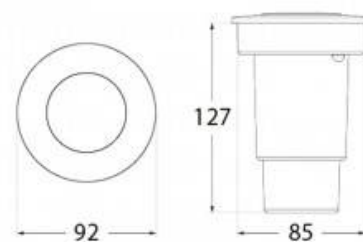

### Datos del producto

Tonalidade	Branco neutro, Branco quente
Kelvin (K)	4000, 2700
Lúmens (Lm)	400,
Dimável	Não
Potência (W)	3,5
Tensão Nominal (V)	100-240
Frequência (Hz)	50 - 60
Casquilho	GU10
Dimensões (mm) LxIxh	Resina
Material	Resina
Uso Exterior	Sim
IP	IP67
Intervalo de temperatura	-20°C ~ +40°C
Frequência de uso	Intensivo
Vida útil (h)	25000
Classe de eficiência energética	A+ (2021)
Certificados	CE, ROHS
Garantia	Garantia legal de 3 anos

---

Dimensões do corte (mm)	Ø85x127
Montagem	Ø92

---