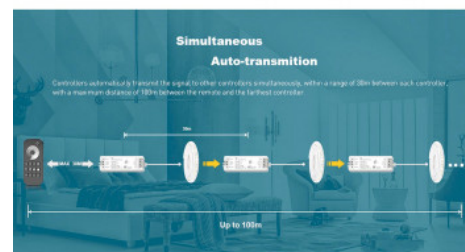

Controlo remoto LED RGB / RGBW - 1 zona / 4 cenas - SK-RT4-N - Skydance

Ref. SK-RT4-N

O controlo remoto sem fio Skydance RGB / RGBW de 1 zona permite ajustar a cor e a intensidade luminosa através de uma roda tátil e botões independentes. Transmissão RF rápida e fiável até 30 metros. Inclui suporte de parede.

Datos del producto

Material	Policarbonato
Certificados	CE, ROHS
Garantia	5 anos
Conectividade	RF
Tipo de bateria	3V (AAA * 2PCS)
Controle de cor	RGB, RGBW
Comprimento	122 mm
Largura	53 mm
Altura	17,5 mm