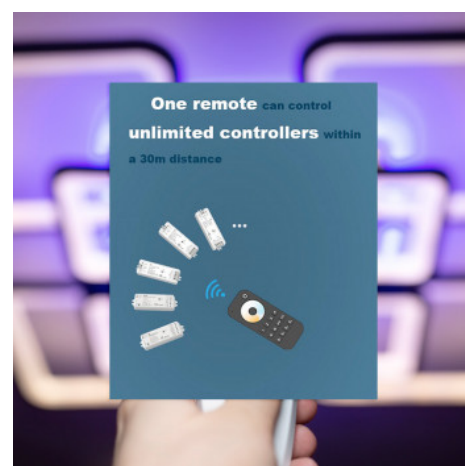

Controlo remoto LED RGB + CCT - 1 zona / 2 cenas - SK-RT5-N - Skydance

Ref. SK-RT5-N

Controlo remoto RGB + CCT de 1 zona Skydance. Sem fios. Permite regular a intensidade da luz, a cor (RGB) ou a temperatura da cor (CCT) através de uma roda tátil e de botões independentes. Transmissão RF rápida e fiável até 30 metros. Inclui suporte de parede.

Datos del producto

Material	Policarbonato
Certificados	CE, ROHS
Garantia	5 anos
Tipo de bateria	3V (AAA * 2PCS)
Controle de cor	RGB+CCT
Comprimento	122 mm
Largura	53 mm
Altura	17,5 mm