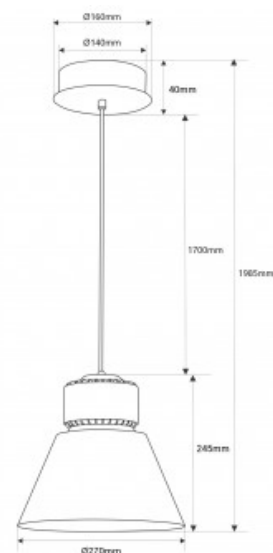

CRI ≥ 60

CRI ≥ 90

Campânula LED para espaços comerciais 36W - 4300K - CRI95 - Driver KeGu - Cor cinzenta

Ref. B8800-BN-GR

Candeeiro de suspensão em alumínio do tipo campânula especialmente desenvolvido para a iluminação comercial. Com uma potência de 36W, proporciona uma iluminação de alta qualidade com um elevado índice de reprodução cromática (CRI>95), destacando de forma atrativa os produtos e incentivando a compra. Disponível em tom branco neutro (4300K) e cor exterior cinza. Ideal para lojas, estabelecimentos comerciais e showrooms, para destacar os seus produtos com uma iluminação fantástica.

Datos del producto

Tonalidade	Branco neutro
Kelvin (K)	4300
Lúmens (Lm)	2600
CRI	95-97
Ângulo de abertura (°)	120
Tipo de LED	FC1919
Dimável	Não
Potência (W)	36
Tensão Nominal (V)	220 - 240 V/AC
Driver	KeGu
Sensor	Não
Orientável	Não
Dimensões (mm) LxIxh	1985 x Ø270
Material	Alumínio
Material difusor	Policarbonato
Uso Exterior	Não
IP	IP20
Vida útil (h)	25000