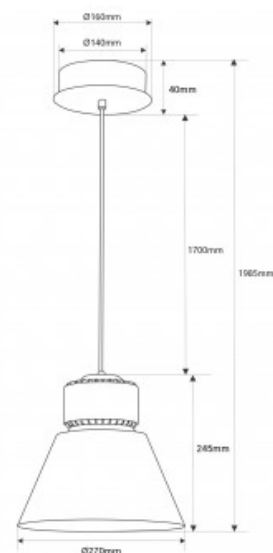

Campânula LED comercial 36W - 4300K - CRI95 - Driver KeGu - Cor azul

Ref. B8800-BN-AZ

Candeeiro suspenso em alumínio do tipo campânula produzido para a iluminação comercial. Com uma potência de 36W, oferece uma iluminação de alta qualidade com um elevado índice de reprodução cromática (CRI>95), destacando de forma atrativa os produtos e incentivando a compra. Disponível em tom branco neutro (4300K) e cor externa azul. Ideal para lojas, estabelecimentos comerciais e showrooms, pois realça os seus produtos com uma iluminação especial.

Datos del producto

Tonalidade	Branco neutro
Kelvin (K)	4300
Lúmens (Lm)	2600
CRI	95-97
Ângulo de abertura (°)	120
Tipo de LED	FC1919
Dimável	Não
Potência (W)	36
Tensão Nominal (V)	220 - 240 V/AC
Driver	KeGu
Sensor	Não
Orientável	Não
Dimensões (mm) LxIxh	1985 x Ø270
Material	Alumínio
Material difusor	Policarbonato
Uso Exterior	Não
IP	IP20
Vida útil (h)	25000