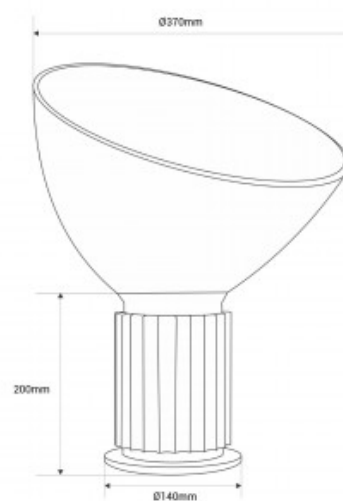

## Candeeiro de mesa design "Eleganza Small" - E27

### Ref. L4046-370

Candeeiro de mesa de design contemporâneo "Eleganza Small". Este candeeiro oferece uma luz indireta e envolvente, ideal para criar ambientes acolhedores. Design elegante e sofisticado, com um difusor de vidro transparente e uma base de alumínio disponível em duas cores: prateado e preto. Conheça nossa linha de candeeiros de mesa decorar o seu espaço! \*\* Lâmpada E27 - NÃO incluída. \*\*

### Dados do produto

Tensão Nominal (V)	220 - 240 V/AC
Casquilho	E27
Orientável	Não
Dimensões (mm) LxIxh	Difusor: Ø370 / Base: Ø140 x 200
Material	Metal
Material difusor	Cristal
Uso Exterior	Não
IP	IP20
Certificados	CE, ROHS
Garantia	10 anos
Potência máxima	40W
Estilo	Design