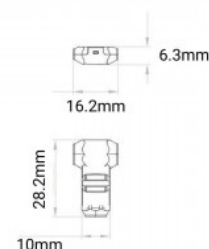

Conector rápido em T para 2 cabos - 0,34~0,78 mm² - 300V / 9A

Ref. WJ-T-2C

Conector rápido em T para 2 fios em série, suporta até 300V e 9A. Compatível com cabos Ø 0,34-0,78mm². Utilização em interiores, IP40. **Cabo não incluído**

Datos del producto

IP	IP40
Certificados	CE, ROHS
Garantia	Garantia legal de 3 anos
Intensidade máxima (A)	9
Comprimento	28,2 mm
Largura	16,2 mm
Altura	6,3 mm