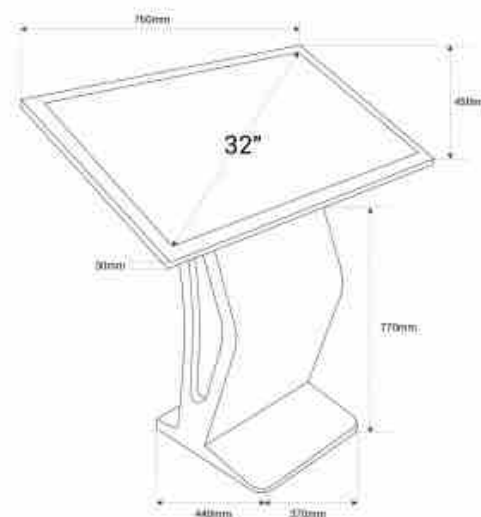

Totem publicitário - Digital kiosk 32" - Ecrã tátil - Interior - 16GB - Base "K"

Ref. DDT32-i7-K

Quiosque digital de 32 polegadas, concebido para maximizar as suas vendas. O seu ecrã tátil capacitivo Full HD de 10 pontos detecta vários toques em simultâneo, proporcionando uma experiência de utilizador mais interactiva e simplificando os processos na sua loja. Desde destacar os seus serviços e produtos até apresentar ofertas exclusivas, este ecrã é a plataforma perfeita para cativar os seus clientes. Equipado com Windows 11 Pro, processador Intel Core i7 de 11.ª geração a 2,8 GHz e várias opções de conectividade. Disponível em preto ou branco. Aumente as suas vendas com este poderoso ecrã publicitário! Produto sujeito a condições especiais de envio: +100€ +IVA de custos de envio - Não são permitidos descontos ou cupões adicionais.

Dados do produto

Tensão Nominal (V)	220 - 240 V/AC
Dimensões (mm) LxLxh	Base: 770 x 370 x 440/ Ecrã: 760 x 450 x 30
Material	Metal
Uso Exterior	Não
IP	IP20
Vida útil (h)	30000
Certificados	CE, ROHS
Garantia	Garantia legal de 3 anos
Conectividade	Wifi, HDMI 2.0 Output, RJ45 (Ethernet), VGA, USB
Polegadas	32"
Resolução	1920 x 1080
Luminosidade	300 cd/m ²
Relação de contraste	5000:1
Tempo de resposta	6ms
CPU	Intel CORE i7 11 Gen 2,8GHz
Memória	16GB
Armazenagem	SSD 128Gb

Caixas de Som	2
Imagens	GIF, JPEG, JPG, PNG
Vídeo	AVI, MOV, MP4, MPEG4
Peso líquido (kg)	Ecrã: 15kG + Base: 5Kg
Tátil	Sim
Tipo de Display	LCD

Variantes do produto

Referência	Atributos	
DDT32-i7-16+128-N-K	Cor - Preto	
DDT32-i7-16+128-B-K	Cor - Branco	