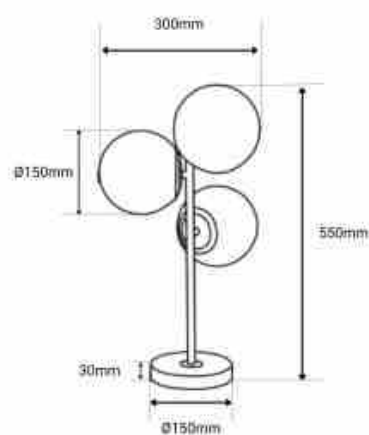

Candeeiro de mesa esfera de vidro tripla "ROM" - 3 x E27 - Ø 15cm

Ref. LD1019-150

O candeeiro de mesa "ROM" destaca-se pela sua elegante estrutura em alumínio, disponível em acabamento dourado ou prateado, com três delicadas esferas de vidro opalino. Perfeito como candeeiro de secretária, para mesas de apoio na sala de estar ou como candeeiro de mesa de cabeceira. **3 lâmpadas E27 G45 - NÃO incluídas**

Dados do produto

Tensão Nominal (V)	220 - 240 V/AC
Casquilho	E27 G45
Material	Alumínio
Material difusor	Cristal
IP	IP20
Certificados	CE, ROHS
Garantia	10 anos
Potência máxima	40W
Largura	300 mm
Altura	550 mm

Variantes do produto

Referência	Atributos	
LD1019-150-D	Cor - Dourado	
LD1019-150-CR	Cor - Cromado	