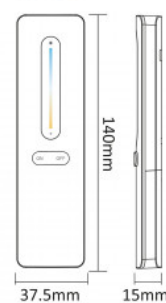

Controlo remoto CCT - 1 zona - RF 2.4Ghz - Mi Light - C3

Ref. C3

Controlo remoto CCT Mi Light 1 zona com design minimalista e base magnética. Permite-lhe ajustar de forma fácil e intuitiva a luminosidade e a temperatura da cor das suas luzes inteligentes. Compatível com os produtos Mi Boxer/Mi Light. Alcance até 30 metros.

Remote

Remote Holder

Datos del producto

Material	Policarbonato
Uso Exterior	Não
IP	IP20
Certificados	CE, ROHS
Garantia	5 anos
Conectividade	RF
Tipo de bateria	3V (AAA * 2PCS)
Controle de cor	CCT
Distancia de control	30m
Comprimento	37,5 mm
Largura	15 mm
Altura	140 mm