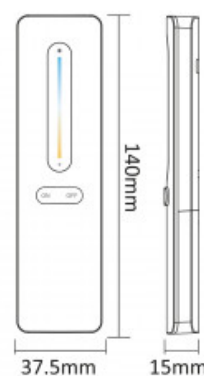

Datos del producto

Material	Policarbonato
Uso Exterior	Não
IP	IP20
Certificados	CE, ROHS
Garantia	5 anos
Conectividade	RF
Tipo de bateria	3V (AAA * 2PCS)
Controle de cor	CCT
Distancia de control	30m
Comprimento	37,5 mm
Largura	15 mm
Altura	140 mm

Remote