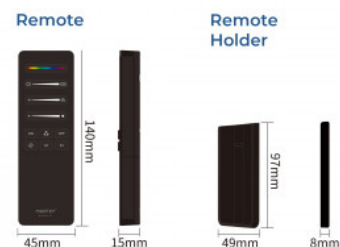

Controlo remoto para tiras de LED SPI / IC - RGB - RGBW - RF 2.4Ghz - Mi Light - C6

Ref. C6

Controlo remoto para fitas LED inteligentes ou digitais RGB / RGBW de Mi Boxer. Permite ajustar a cor, o número de pixéis, a velocidade e selecionar modos dinâmicos. Inclui base magnética para fácil instalação e alcance até 30 metros.