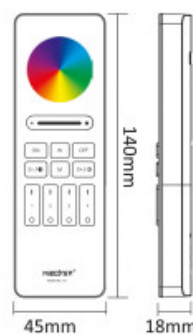

Datos del producto

Material	Policarbonato
Uso Exterior	Não
IP	IP20
Certificados	CE, ROHS
Garantia	5 anos
Conectividade	RF
Tipo de bateria	3V (AAA * 2PCS)
Controle de cor	RGB+CCT
Distancia de control	30m
Comprimento	45 mm
Largura	49 mm
Altura	140 mm

Remote