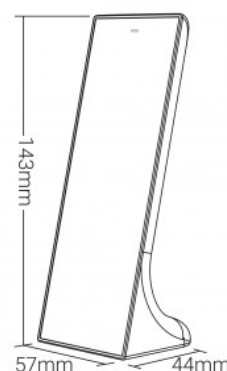

Button Instruction

Controle remoto vertical - RGB + CCT - 3 zonas - RF 2.4Ghz - Mi Light

Ref. Y3

Controle remoto vertical RGB + CCT 3 zonas de Mi Light. Permite-lhe ajustar de forma fácil e intuitiva a cor, a temperatura da cor e a luminosidade das suas luzes inteligentes. Compatível com os produtos Mi Boxer/Mi Light. Alcance até 30 metros e design antiderrapante.

Datos del producto

Material	Cristal, Policarbonato
Uso Exterior	Não
IP	IP20
Certificados	CE, ROHS
Garantia	5 anos
Conectividade	RF
Tipo de bateria	3V (AAA * 2PCS)
Controle de cor	RGB, CCT
Distancia de control	30m
Comprimento	57 mm
Largura	44 mm
Altura	143 mm