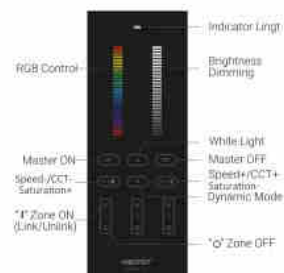

Button Instruction

Controle remoto vertical - RGB + CCT - 3 zonas - RF 2.4Ghz - Mi Light

Ref. Y3

Controle remoto vertical RGB + CCT 3 zonas de Mi Light. Permite-lhe ajustar de forma fácil e intuitiva a cor, a temperatura da cor e a luminosidade das suas luzes inteligentes. Compatível com os produtos Mi Boxer/Mi Light. Alcance até 30 metros e design antiderrapante.

Datos del producto

Material	Cristal, Policarbonato
Uso Exterior	Não
IP	IP20
Certificados	CE, ROHS
Garantia	5 anos
Conectividade	RF
Tipo de bateria	3V (AAA * 2PCS)
Controle de cor	RGB, CCT
Distancia de control	30m
Comprimento	57 mm
Largura	44 mm
Altura	143 mm