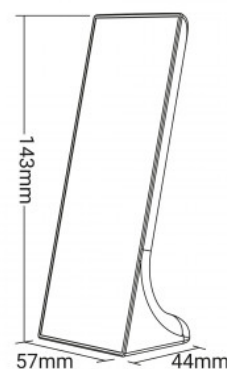

Button Instruction

### Datos del producto

Material	Cristal, Policarbonato
Uso Exterior	Não
IP	IP20
Certificados	CE, ROHS
Garantia	5 anos
Conectividade	RF
Tipo de bateria	3V (AAA * 2PCS)
Controle de cor	CCT, Monocolor
Distancia de control	30m
Comprimento	57 mm
Largura	44 mm
Altura	143 mm