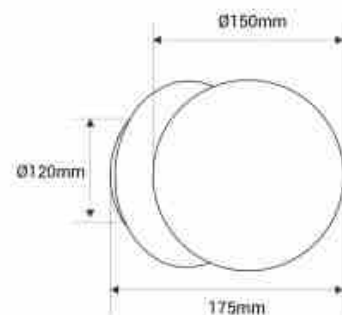

Aplique de parede esfera de vidro "ARCE" - E27 - Ø 15cm

Ref. LD1024-150

Candeeiro de parede "ARCE" com um design elegante e minimalista, constituído por uma esfera de vidro opalino com 15cm de diâmetro e uma base de alumínio. Oferece uma grande versatilidade na decoração, adaptando-se tanto a interiores clássicos ou retro como ao estilo contemporâneo. Disponível com base em acabamento dourado ou cromado. **Lâmpada E27 G45 - NÃO incluída**

Dados do produto

Tensão Nominal (V)	220 - 240 V/AC
Frequência (Hz)	50 - 60
Casquilho	E27 G45
Orientável	Não
Material	Alumínio
Material difusor	Cristal
Uso Exterior	Não
IP	IP20
Frequência de uso	Normal
Certificados	CE, ROHS
Garantia	Garantia legal de 3 anos
Potência máxima	40W
Estilo	Minimalista
Comprimento	175 mm
Largura	Ø150mm