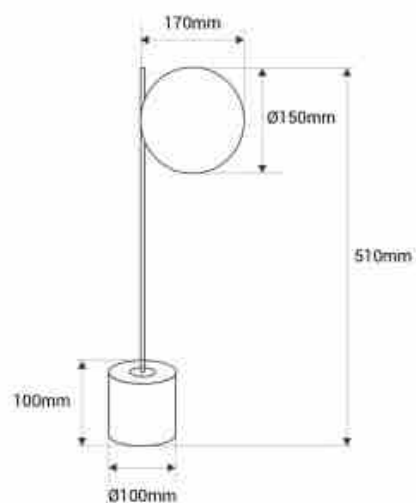

Candeeiro de mesa esfera de vidro "LICRU" - E27 - Ø 15cm

Ref. LD1020-150

Candeeiro de mesa "LICRU" com base em mármore cinzento e abajur esférico em vidro opalino. Dê um toque de distinção à sua casa com este candeeiro elegante e minimalista. Perfeito como candeeiro de secretária e para mesas de apoio de salas de estar. Disponível em dourado ou cromado. **Lâmpada E27 G45 - NÃO incluída**

Dados do produto

Tensão Nominal (V)	220 - 240 V/AC
Casquilho	E27
Material	Alumínio, Mármore
Material difusor	Cristal
Uso Exterior	Não
IP	IP20
Certificados	CE, ROHS
Garantia	10 anos
Potência máxima	40W
Largura	170 mm
Altura	510 mm

Variantes do produto

Referência

Atributos

LD1020-150-D

Cor - Dourado

LD1020-150-CR

Cor - Cromado