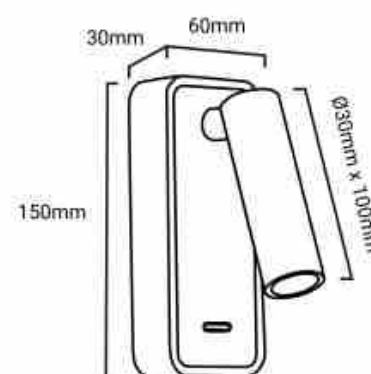

### Aplique de parede para leitura "RAAM" 3W - Ajustável - Chip OSRAM

#### Ref. LN1554

O candeeiro de parede LED "RAAM" 3W com chip OSRAM proporciona uma iluminação quente e direcionada, ideal para cabeceiras de cama. Com um design elegante, disponível em preto ou branco, adapta-se a qualquer estilo de decoração.

#### Dados do produto

|                                 |                |
|---------------------------------|----------------|
| Tonalidade                      | Branco quente  |
| Kelvin (K)                      | 3000           |
| Ângulo de abertura (°)          | 30             |
| Tipo de LED                     | Chip OSRAM     |
| Dimável                         | Não            |
| Potência (W)                    | 3              |
| Tensão Nominal (V)              | 220 - 240 V/AC |
| Sensor                          | Não            |
| Material                        | Alumínio       |
| Material difusor                | Polycarbonato  |
| Classe de eficiência energética | E              |
| Comprimento                     | 150 mm         |
| Largura                         | 60mm           |
| Altura                          | 30 mm          |