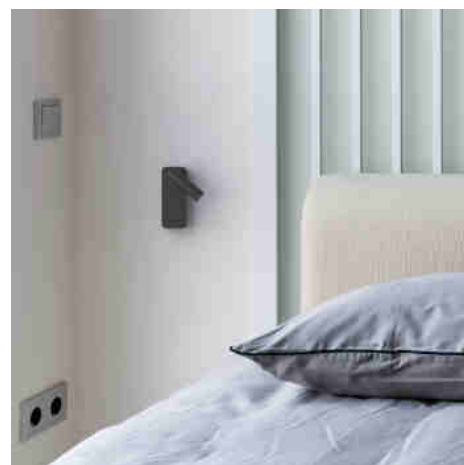

### Aplique de parede para leitura "RAAM" 3W - Ajustável - Chip OSRAM

#### Ref. LN1554

O candeeiro de parede LED "RAAM" 3W com chip OSRAM proporciona uma iluminação quente e direcionada, ideal para cabeceiras de cama. Com um design elegante, disponível em preto ou branco, adapta-se a qualquer estilo de decoração.