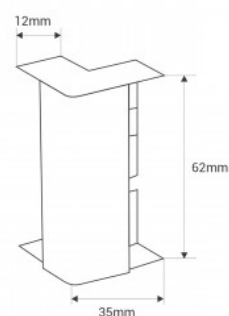

Conector de canto para perfil de base (BXT-635/636)

Ref. BXT-635/636-CONNECTOR-N

Conectores de canto de perfil para tomadas, referência BXT-635/636, disponíveis na cor preta. Este conjunto inclui um conector para canto interior e outro para canto exterior, em policarbonato. Proporciona um acabamento profissional e elegante às suas instalações.