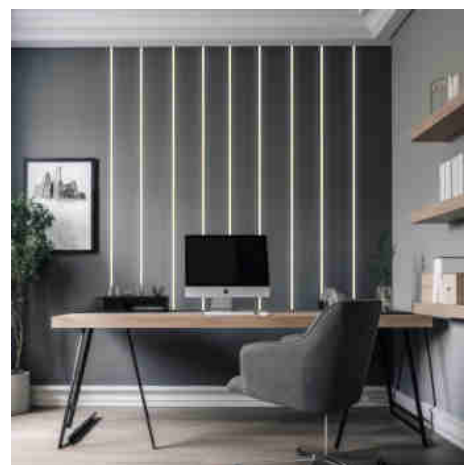

Perfil LED embutido - 24,5x7mm - Kit completo - 1 metro

Ref. BXT-163-1M

Perfil de alumínio de 1 metro de encastrar para fitas de LED até 12 mm . Instalação encastrada para criar ambientes únicos e modernos com iluminação indireta e decorativa. Disponível em 4 cores. ****Inclui difusor e tampas****.

Dados do produto

Material	Alumínio
Material difusor	Policarbonato
Certificados	CE, ROHS
Garantia	10 anos

Variantes do produto

Referência	Atributos	
BXT-163-1M-N+N	Cor - Preto	
BXT-163-1M-B+B	Cor - Branco	
BXT-163-1M-P+B	Cor - Prata	
BXT-163-1M-N+B	Cor - Preto - Branco	