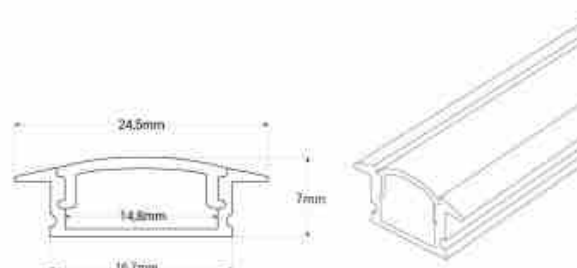

Dados do produto

Material	Alumínio
Material difusor	Policarbonato
Certificados	CE, ROHS
Garantia	10 anos