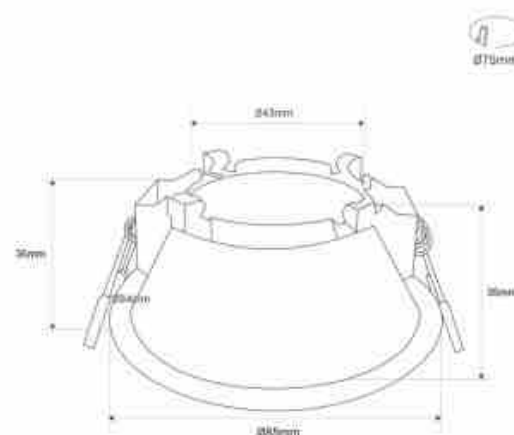

## KIT Aro downlight redondo Ø85mm + Módulo LED MR16 5W

### Ref. K930-75-R-B1355

Kit de iluminação composto por: Downlight redondo baixo UGR de Ø85mm - 6 cores disponíveis: branco, preto, branco/preto, branco/prata, branco/dourado, branco/vermelho. Módulo LED MR16 de 5W - Disponível em 3 tonalidades: branco quente (3000K), neutro (4000K) e frio (6000K).

### Dados do produto

Tonalidade	Branco frio, Branco neutro, Branco quente
Kelvin (K)	3000, 6000, 4000
Lúmens (Lm)	500
Eficiência (Lm/w)	100
CRI	80
UGR	UGR18
Potência (W)	5
Tensão Nominal (V)	220 - 240 V/AC
Material	Polycarbonato
Uso Exterior	Não
IP	IP20
Certificados	CE, ROHS
Garantia	Garantia legal de 3 anos
Dimensões do corte (mm)	Ø75mm
Largura	Ø85mm
Profundidade	36mm