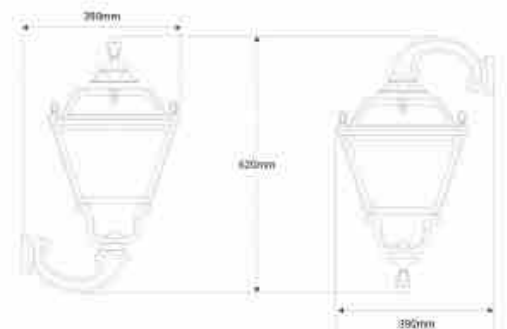

Aplique de parede exterior "TOBIA" da FUMAGALLI CCT - 30W

Ref. Q33H.132

Candeeiro de parede exterior "TOBIA" da FUMAGALLI, estilo clássico e grande durabilidade. Fabricado em resina de alta qualidade e difusor em PMMA (opalino ou transparente) resistente ao impacto e à radiação UV. Inclui lâmpada FUMAGALLI 30W CCT (3000K / 4000K). Disponível em acabamento opalino e transparente.

Dados do produto

Tonalidade	CCT
Kelvin (K)	3000, 4000
Lúmens (Lm)	3620
Potência (W)	30
Casquilho	E27
Material	Resina
Material difusor	PMMA
Uso Exterior	Sim
IP	IP55
Certificados	CE, ROHS
Garantia	5 anos
Largura	390mm
Altura	620mm