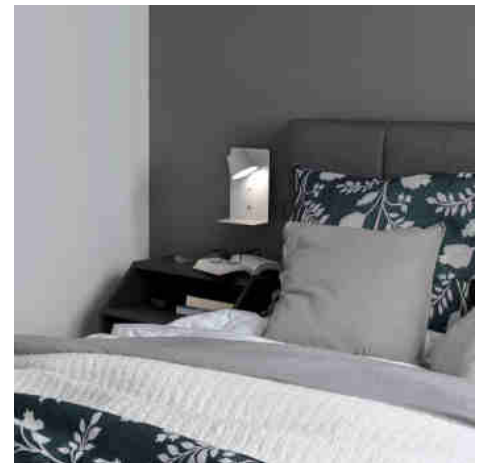

Aplique de parede para leitura "BASKOP" - Porta USB + USB-C - 6W

Ref. LN1545-USBC

Candeeiro de parede de estilo nórdico, concebido para ser instalado em cabeceiras de cama, com porta USB, USB-C e prateleira integrada. Incorpora um foco LED de 6 W que funciona como candeeiro de leitura, com um ângulo de rotação de 350°. Emite luz numa tonalidade quente e está disponível nas cores branco, cinzento e preto.

Dados do produto

Tonalidade	Branco quente
Kelvin (K)	2700
Lúmens (Lm)	520
Ângulo de abertura (°)	120
UGR	Não
Dimável	Não
Potência (W)	6
Tensão Nominal (V)	220 - 240 V/AC
Driver	Interno
Sensor	Não
Orientável	Sim
Material	Alumínio
Material difusor	Polycarbonato
Uso Exterior	Não
IP	IP20
Intervalo de temperatura	-20°C ~ +40°C
Frequência de uso	Normal
Classe de eficiência energética	F

Certificados	CE, ROHS
Garantia	Garantia legal de 3 anos
Conexão	Ponto de luz
Comprimento	140 mm
Largura	110 mm
Altura	220 mm

Variantes do produto

Referência	Atributos	
LN1545-USBC-N	Cor - Preto	
LN1545-USBC-G	Cor - Cinza	
LN1545-USBC-B	Cor - Branco	