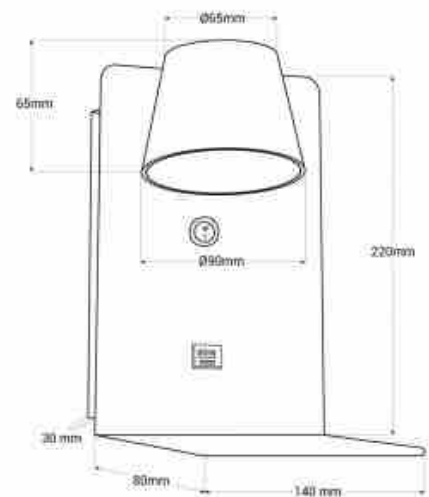

Aplique de parede para leitura "BASKOP" - Porta USB + USB-C - 6W

Ref. LN1545-USBC

Candeeiro de parede de estilo nórdico, concebido para ser instalado em cabeceiras de cama, com porta USB, USB-C e prateleira integrada. Incorpora um foco LED de 6 W que funciona como candeeiro de leitura, com um ângulo de rotação de 350°. Emite luz numa tonalidade quente e está disponível nas cores branco, cinzento e preto.

Dados do produto

Tonalidade	Branco quente
Kelvin (K)	2700
Lúmens (Lm)	520
Ângulo de abertura (°)	120
UGR	Não
Dimável	Não
Potência (W)	6
Tensão Nominal (V)	220 - 240 V/AC
Driver	Interno
Sensor	Não
Orientável	Sim
Material	Alumínio
Material difusor	Polycarbonato
Uso Exterior	Não
IP	IP20
Intervalo de temperatura	-20°C ~ +40°C
Frequência de uso	Normal
Classe de eficiência energética	F

Certificados	CE, ROHS
Garantia	Garantia legal de 3 anos
Conexão	Ponto de luz
Comprimento	140 mm
Largura	110 mm
Altura	220 mm

Variantes do produto

Referência	Atributos	
LN1545-USBC-N	Cor - Preto	
LN1545-USBC-G	Cor - Cinza	
LN1545-USBC-B	Cor - Branco	