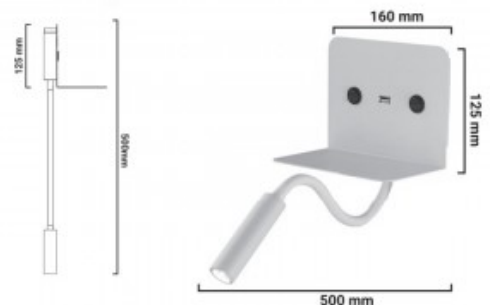

**Aplique de parede LED para leitura "SLANGE" 3W + 6W orientável e base de carga USB**

**Ref. LN1510-USB**

Aplique de parede com USB para cabeceira, escritórios e salas. Candeeiro de parede com 2 pontos de luz, um para cima de 6W e o outro de alumínio ajustável, ideal para leitura de 3W, disponível em preto e branco. Inclui base de carregamento USB para dispositivos telemóvel e tablet. 3+6W230V Branco quente 3000K450lm Ótica 30° IP20

**Dados do produto**

Tonalidade	Branco quente
Kelvin (K)	3000
Lúmens (Lm)	420
CRI	80-85
Ângulo de abertura (°)	30
Dimável	Não
Potência (W)	3
Tensão Nominal (V)	220 - 240 V/AC
Frequência (Hz)	50 - 60
Sensor	Não
Orientável	Sim
Dimensões (mm) LxIxh	500 x 160
Material	Alumínio
Material difusor	Policarbonato
Uso Exterior	Não
IP	IP20
Vida útil (h)	25000
Classe de eficiência energética	F

Certificados	CE, ROHS
Garantia	Garantia legal de 3 anos
Estilo	Minimalista
Comprimento	500mm
Largura	160mm
Altura	125mm