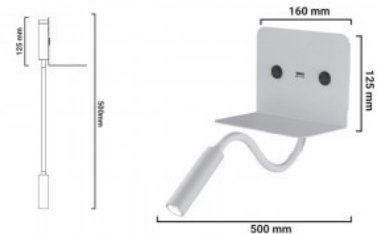

**Aplique de parede LED para leitura "SLANGE" 3W + 6W orientável e base de carga USB**

**Ref. LN1510-USB**

Aplique de parede com USB para cabeceira, escritórios e salas. Candeeiro de parede com 2 pontos de luz, um para cima de 6W e o outro de alumínio ajustável, ideal para leitura de 3W, disponível em preto e branco. Inclui base de carregamento USB para dispositivos telemóvel e tablet. 3+6W230V Branco quente 3000K450lm Ótica 30° IP20

**Dados do produto**

Tonalidade	Branco quente
Kelvin (K)	3000
Lúmens (Lm)	420
CRI	80-85
Ângulo de abertura (°)	30
Dimável	Não
Potência (W)	3
Tensão Nominal (V)	220 - 240 V/AC
Frequência (Hz)	50 - 60
Sensor	Não
Orientável	Sim
Dimensões (mm) LxIxh	500 x 160
Material	Alumínio
Material difusor	Policarbonato
Uso Exterior	Não
IP	IP20
Vida útil (h)	25000
Classe de eficiência energética	F

Certificados	CE, ROHS
Garantia	Garantia legal de 3 anos
Estilo	Minimalista
Comprimento	500mm
Largura	160mm
Altura	125mm