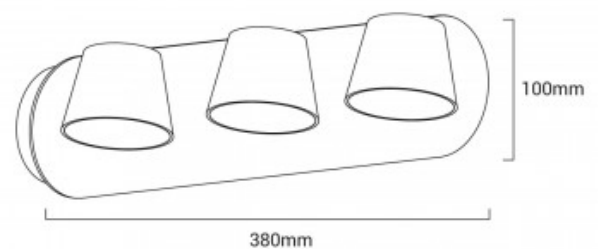

Aplique de parede LED "KOP-3" orientável 18W

Ref. LN1540-T

Aplique de parede KOP com LED integrado em três pontos de luz rotativos e orientáveis, nas cores branca, preta e cinza. Com um consumo de apenas 18W. Com um design nórdico minimalista, o aplique de parede KOP-3 é perfeito para áreas de cores neutras que você poderá combinar entre as 3 cores disponíveis. Aplique ideal para mesa de cabeceira, recebedores, salas de estar e jantar, além de restaurantes e hotéis. medida: 380mm largura x 100mm altura 18W200-240V Branco quente 3000K1580lmIP20

Dados do produto

| | |
|------------------------|--------------------------|
| Tonalidade | Branco quente |
| Kelvin (K) | 3000 |
| Lúmens (Lm) | 1580 |
| CRI | 80-85 |
| Ângulo de abertura (°) | 120 |
| Dimável | Não |
| Tensão Nominal (V) | 220 - 240 V/AC |
| Frequência (Hz) | 50 - 60 |
| Sensor | Não |
| Orientável | Sim |
| Dimensões (mm) LxIxh | 100x100x380 |
| Material | Metal |
| Uso Exterior | Não |
| IP | IP20 |
| Vida útil (h) | 25000 |
| Certificados | CE, ROHS |
| Garantia | Garantia legal de 3 anos |
| Montagem | Superfície |